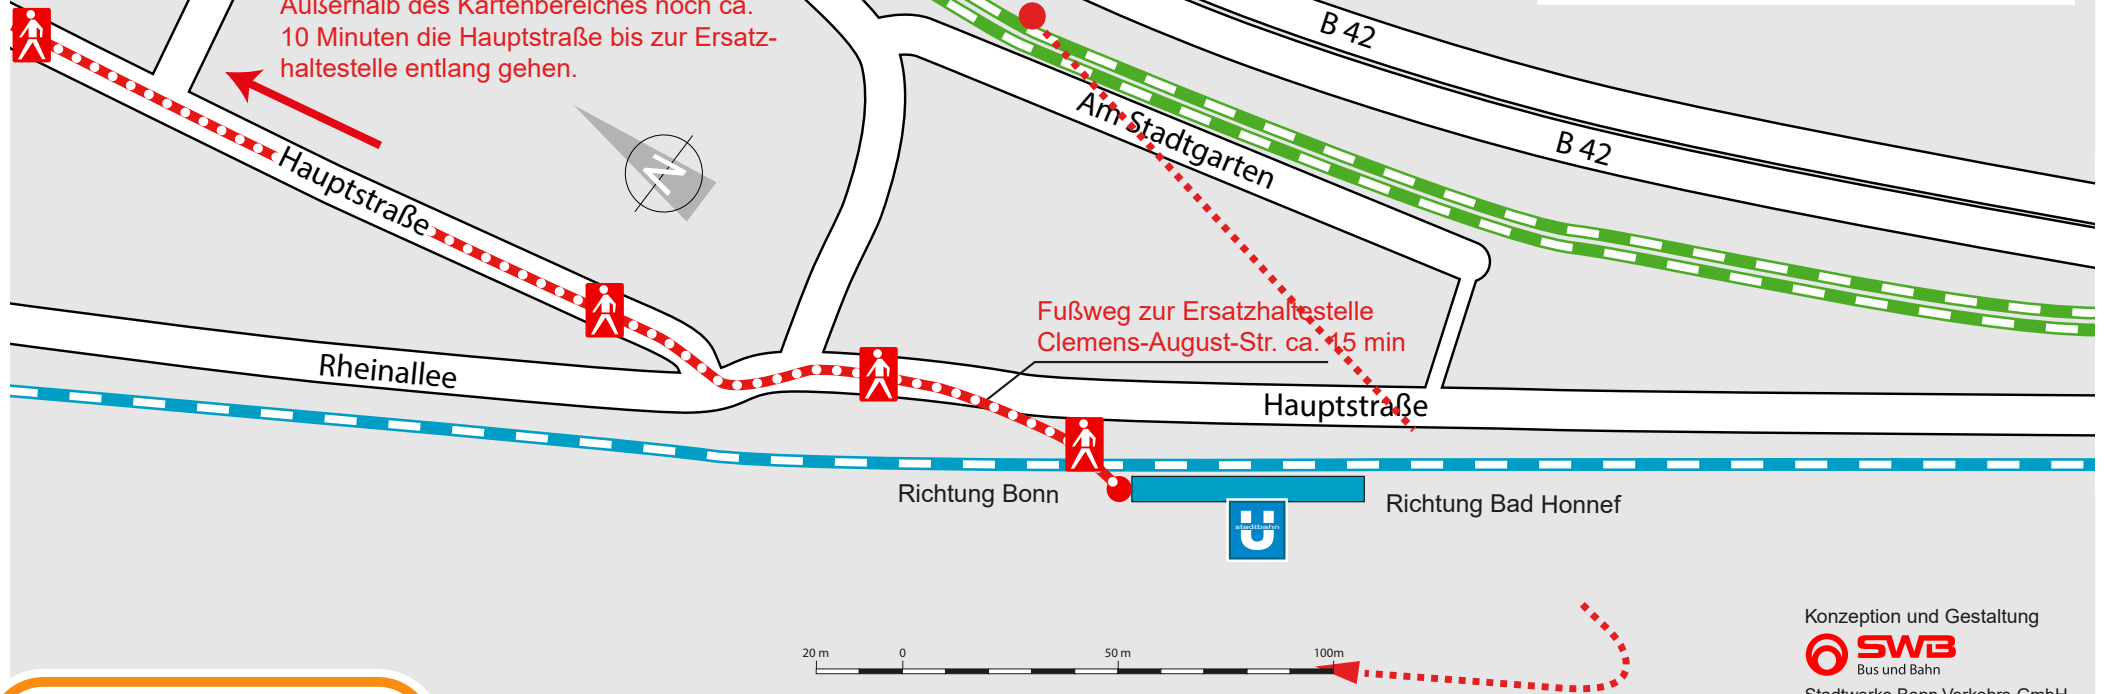

© Verkehrsverbund Rhein-Sieg GmbH
Stand: November 2023

Verehrte Fahrgäste!

Bei Hochwasser wird ein Bahnersatzverkehr eingerichtet. Bitte beachten Sie die Meldungen in der Presse und auf unserer Internetseite www.swb-busundbahn.de. Den Fußweg zu den Haltestellen der Busse entnehmen Sie bitte diesem Umgebungsplan.

Königswinter Denkmal

© Verkehrsverbund Rhein-Sieg GmbH
Stand: November 2023

Fußweg zum Bahnersatzverkehr

Konzeption und Gestaltung

Stadtwerke Bonn Verkehrs-GmbH

Verehrte Fahrgäste!

Bei Hochwasser wird ein Bahnersatzverkehr eingerichtet. Bitte beachten Sie die Meldungen in der Presse und auf unserer Internetseite www.swb-busundbahn.de. Den Fußweg zu den Haltestellen der Busse entnehmen Sie bitte diesem Umgebungsplan.

Außerhalb des Kartenbereiches noch ca. 5 Minuten die Hauptstraße bis zur Ersatzhaltestelle entlang gehen.

Königswinter Fährre

© Verkehrsverbund Rhein-Sieg GmbH
Stand: November 2023

Fußweg zur Ersatzhaltestelle
Clemens-August-Str. ca. 10 min

Gleis 2

Gleis 1

Fußweg

► Bad Honnef

Rampe

Fußweg / Radweg

Fußweg zur Ersatzhaltestelle
Clemens-August-Str. ca. 5 min

Schiffsanlegestelle und Touristik ►