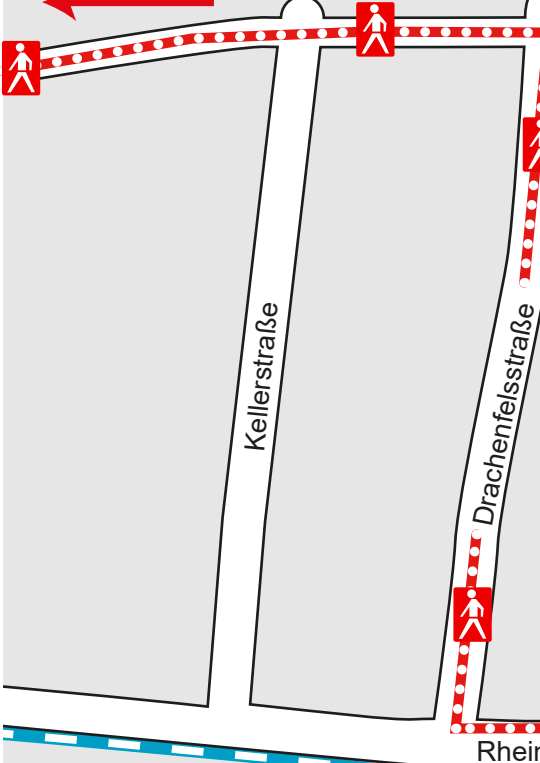

Am Spitzenbach

B 42

Bahnsteig Richtung Bonn
und Bad Honnef

Linie	Ziel	Bus	BUS
BE	Bonn Hbf-Königswinter-Bad Honnef	A	
BE	Siegburg	B	

Fußweg zum Bahnersatzverkehr

Verehrte Fahrgäste!

Bei Hochwasser wird ein Bahnersatzverkehr eingerichtet. Bitte beachten Sie die Meldungen in der Presse und auf unserer Internetseite www.swb-busundbahn.de. Den Fußweg zu den Haltestellen der Busse entnehmen Sie bitte diesem Umgebungsplan.

Königswinter Denkmal

© Verkehrsverbund Rhein-Sieg GmbH
Stand: November 2023

Fußweg zum Bahnersatzverkehr

Konzeption und Gestaltung

Stadtwerke Bonn Verkehrs-GmbH

Verehrte Fahrgäste!

Bei Hochwasser wird ein Bahnersatzverkehr eingerichtet. Bitte beachten Sie die Meldungen in der Presse und auf unserer Internetseite www.swb-busundbahn.de. Den Fußweg zu den Haltestellen der Busse entnehmen Sie bitte diesem Umgebungsplan.

Außerhalb des Kartenbereiches noch ca. 5 Minuten die Hauptstraße bis zur Ersatzhaltestelle entlang gehen.

Königswinter Fährre

© Verkehrsverbund Rhein-Sieg GmbH
Stand: November 2023

Fußweg zur Ersatzhaltestelle
Clemens-August-Str. ca. 10 min

Gleis 2

Gleis 1

Fußweg

► Bad Honnef

Rampe

Fußweg / Radweg

Fußweg zur Ersatzhaltestelle
Clemens-August-Str. ca. 5 min

Schiffsanlegestelle und Touristik ►