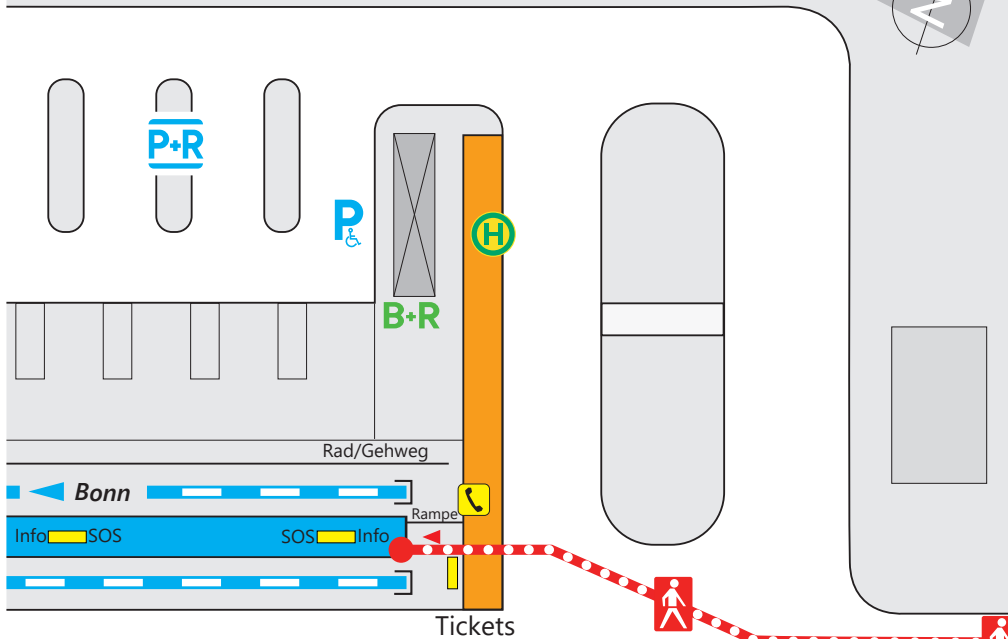

Bad Honnef Stadtbahn

Bad Honnef Bahnhof

© Verkehrsverbund Rhein-Sieg GmbH
Stand: November 2023

Verehrte Fahrgäste!

Bei Hochwasser wird ein Bahnersatzverkehr eingerichtet. Bitte beachten Sie die Meldungen in der Presse und auf unserer Internetseite www.swb-busundbahn.de. Den Fußweg zu den Haltestellen der Busse entnehmen Sie bitte diesem Umgebungsplan.

Am Spitzenbach

B 42

Bahnsteig Richtung Bonn
und Bad Honnef

Linie	Ziel	Bus	BUS
BE	Bonn Hbf-Königswinter-Bad Honnef	A	
BE	Siegburg	B	

Fußweg zum Bahnersatzverkehr

Verehrte Fahrgäste!

Bei Hochwasser wird ein Bahnersatzverkehr eingerichtet. Bitte beachten Sie die Meldungen in der Presse und auf unserer Internetseite www.swb-busundbahn.de. Den Fußweg zu den Haltestellen der Busse entnehmen Sie bitte diesem Umgebungsplan.

Außerhalb des Kartenbereiches noch ca. 5 Minuten die Hauptstraße bis zur Ersatzhaltestelle entlang gehen.

Königswinter Fährre

© Verkehrsverbund Rhein-Sieg GmbH
Stand: November 2023

Fußweg zur Ersatzhaltestelle
Clemens-August-Str. ca. 10 min

Gleis 2

Gleis 1

Fußweg

► Bad Honnef

Rampe

Fußweg / Radweg

Fußweg zur Ersatzhaltestelle
Clemens-August-Str. ca. 5 min

Schiffsanlegestelle und Touristik ►