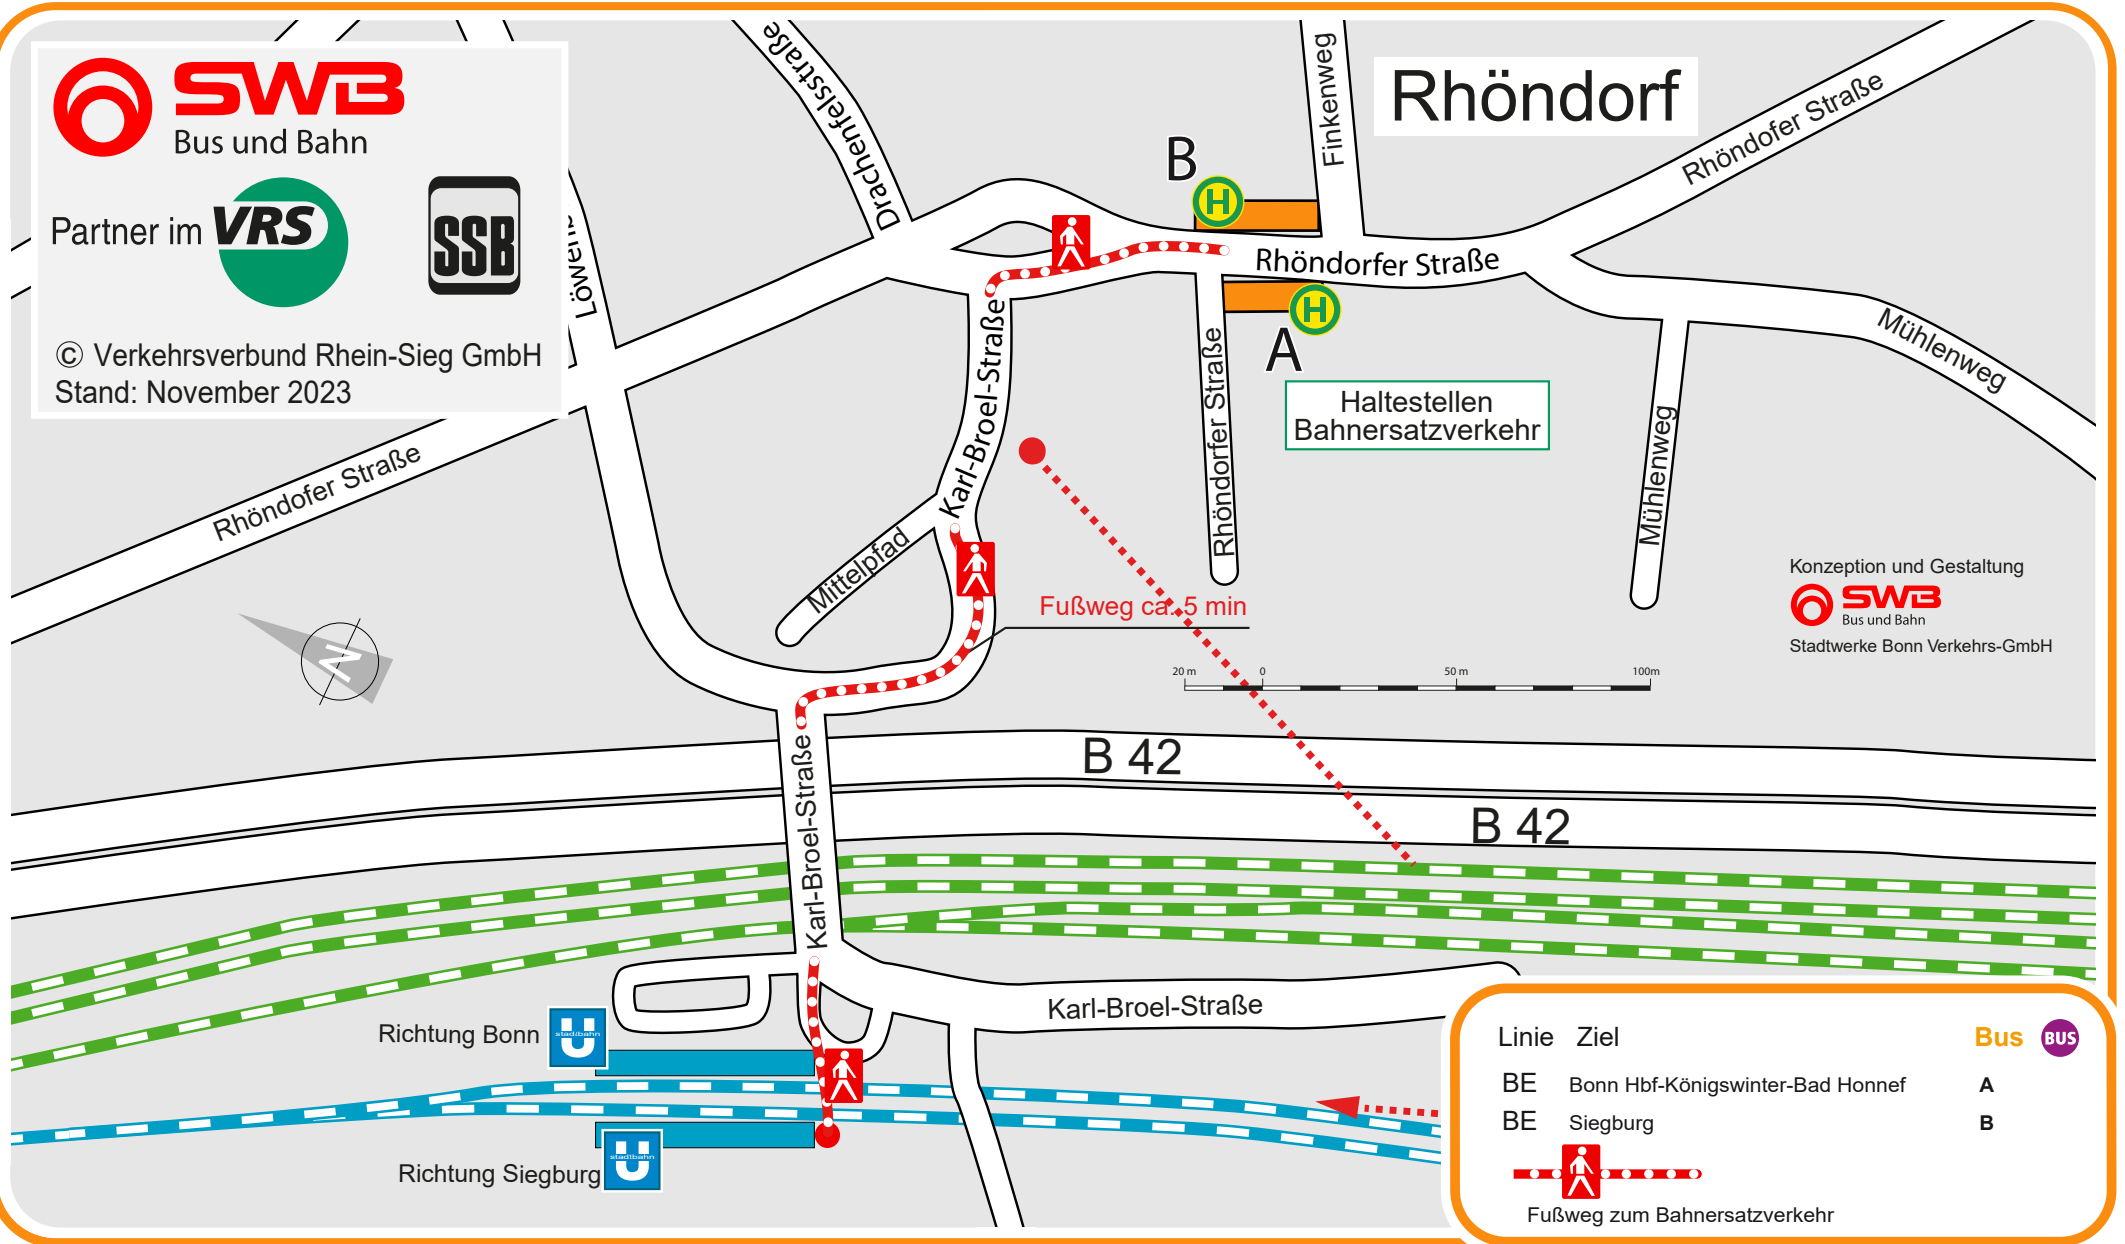

© Verkehrsverbund Rhein-Sieg GmbH
Stand: November 2023