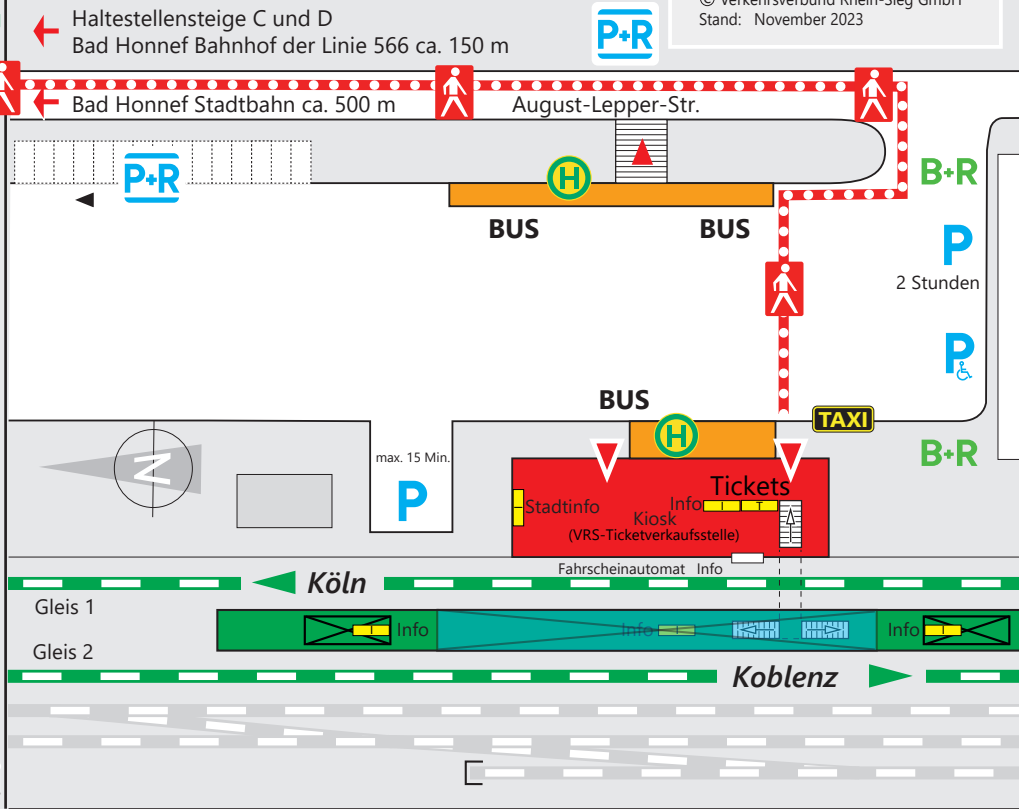

Bad Honnef Stadtbahn

Bad Honnef Bahnhof

© Verkehrsverbund Rhein-Sieg GmbH
Stand: November 2023

Verehrte Fahrgäste!

Bei Hochwasser wird ein Bahnersatzverkehr eingerichtet. Bitte beachten Sie die Meldungen in der Presse und auf unserer Internetseite www.swb-busundbahn.de. Den Fußweg zu den Haltestellen der Busse entnehmen Sie bitte diesem Umgebungsplan.

Am Spitzenbach

B 42

Bahnsteig Richtung Bonn
und Bad Honnef

Linie	Ziel	Bus	BUS
BE	Bonn Hbf-Königswinter-Bad Honnef	A	
BE	Siegburg	B	

Fußweg zum Bahnersatzverkehr

Verehrte Fahrgäste!

Bei Hochwasser wird ein Bahnersatzverkehr eingerichtet. Bitte beachten Sie die Meldungen in der Presse und auf unserer Internetseite www.swb-busundbahn.de. Den Fußweg zu den Haltestellen der Busse entnehmen Sie bitte diesem Umgebungsplan.

Außerhalb des Kartenbereiches noch ca. 5 Minuten die Hauptstraße bis zur Ersatzhaltestelle entlang gehen.

Königswinter Fährre

© Verkehrsverbund Rhein-Sieg GmbH
Stand: November 2023

Fußweg zur Ersatzhaltestelle
Clemens-August-Str. ca. 10 min

Gleis 2

Gleis 1

Fußweg

► Bad Honnef

Rampe

Fußweg / Radweg

Fußweg zur Ersatzhaltestelle
Clemens-August-Str. ca. 5 min

Schiffsanlegestelle und Touristik ►